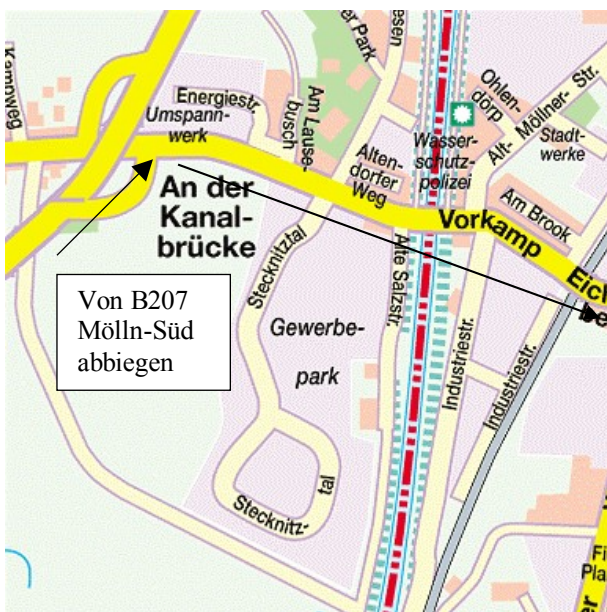

Anreise:

Über A24 Berlin bis Abfahrt Talkau, rechts ab B207 Breitenfelde /Mölln. Ausfahrt Mölln Süd, Ende der Ausfahrt re. ab und der Bundesstraße folgen bis Ampel Eichholzberg. Dann weiter gem. Stadtplan.

Parkplätze:

Sind in der Regel in ausreichender Zahl vor der Tanneckschule vorhanden, evtl. Seitenstreifen vor der Schule benutzen. Die Zufahrtswege für Notarzt, Feuerwehr usw. müssen frei sein.

Anfahrtskizzen:

Abbildung 1

Abbildung 2

Abbildung 3

Abbildung 4