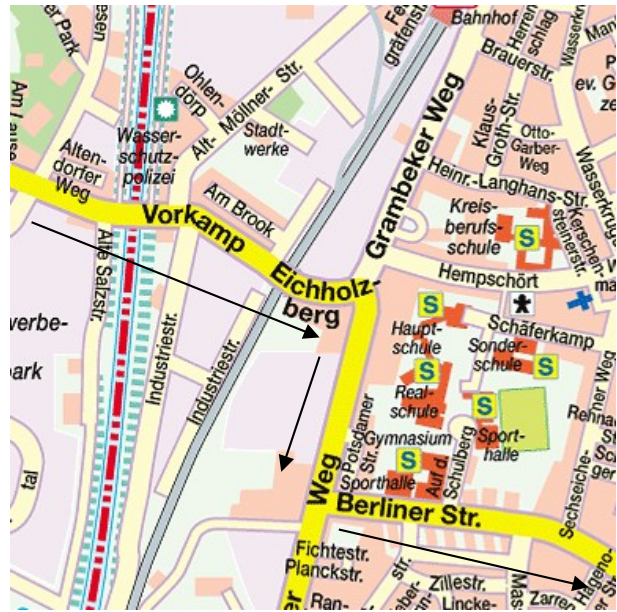

Anreise:

Über A24 Berlin bis Abfahrt Talkau, rechts ab B207 Breitenfelde /Mölln. Ausfahrt Mölln Süd, Ende der Ausfahrt re. ab und der Bundesstraße folgen bis Ampel Eichholzberg. Dann weiter gem. Stadtplan.

Parkplätze:

Sind in der Regel in ausreichender Zahl vor der Tanneckschule vorhanden, evtl. Seitenstreifen vor der Schule benutzen. Die Zufahrtswege für Notarzt, Feuerwehr usw. müssen frei sein.

Anfahrtskizzen:

Abbildung 1

Abbildung 2

Abbildung 3

Abbildung 4