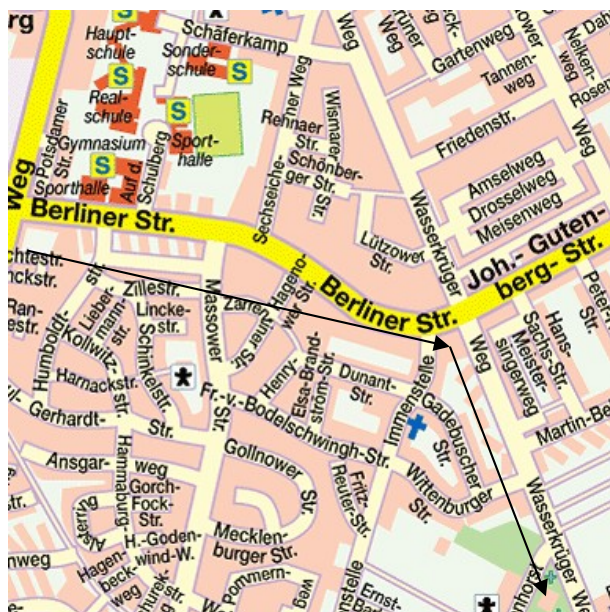

Anreise:

Über A24 Berlin bis Abfahrt Talkau, rechts ab B207 Breitenfelde /Mölln. Ausfahrt Mölln Süd, Ende der Ausfahrt re. ab und der Bundesstraße folgen bis Ampel Eichholzberg. Dann weiter gem. Stadtplan.

Parkplätze:

Sind in der Regel in ausreichender Zahl vor der Tanneckschule vorhanden, evtl. Seitenstreifen vor der Schule benutzen. Die Zufahrtswege für Notarzt, Feuerwehr usw. müssen frei sein.

Anfahrtskizzen:

Abbildung 1

Abbildung 2

Abbildung 3

Abbildung 4